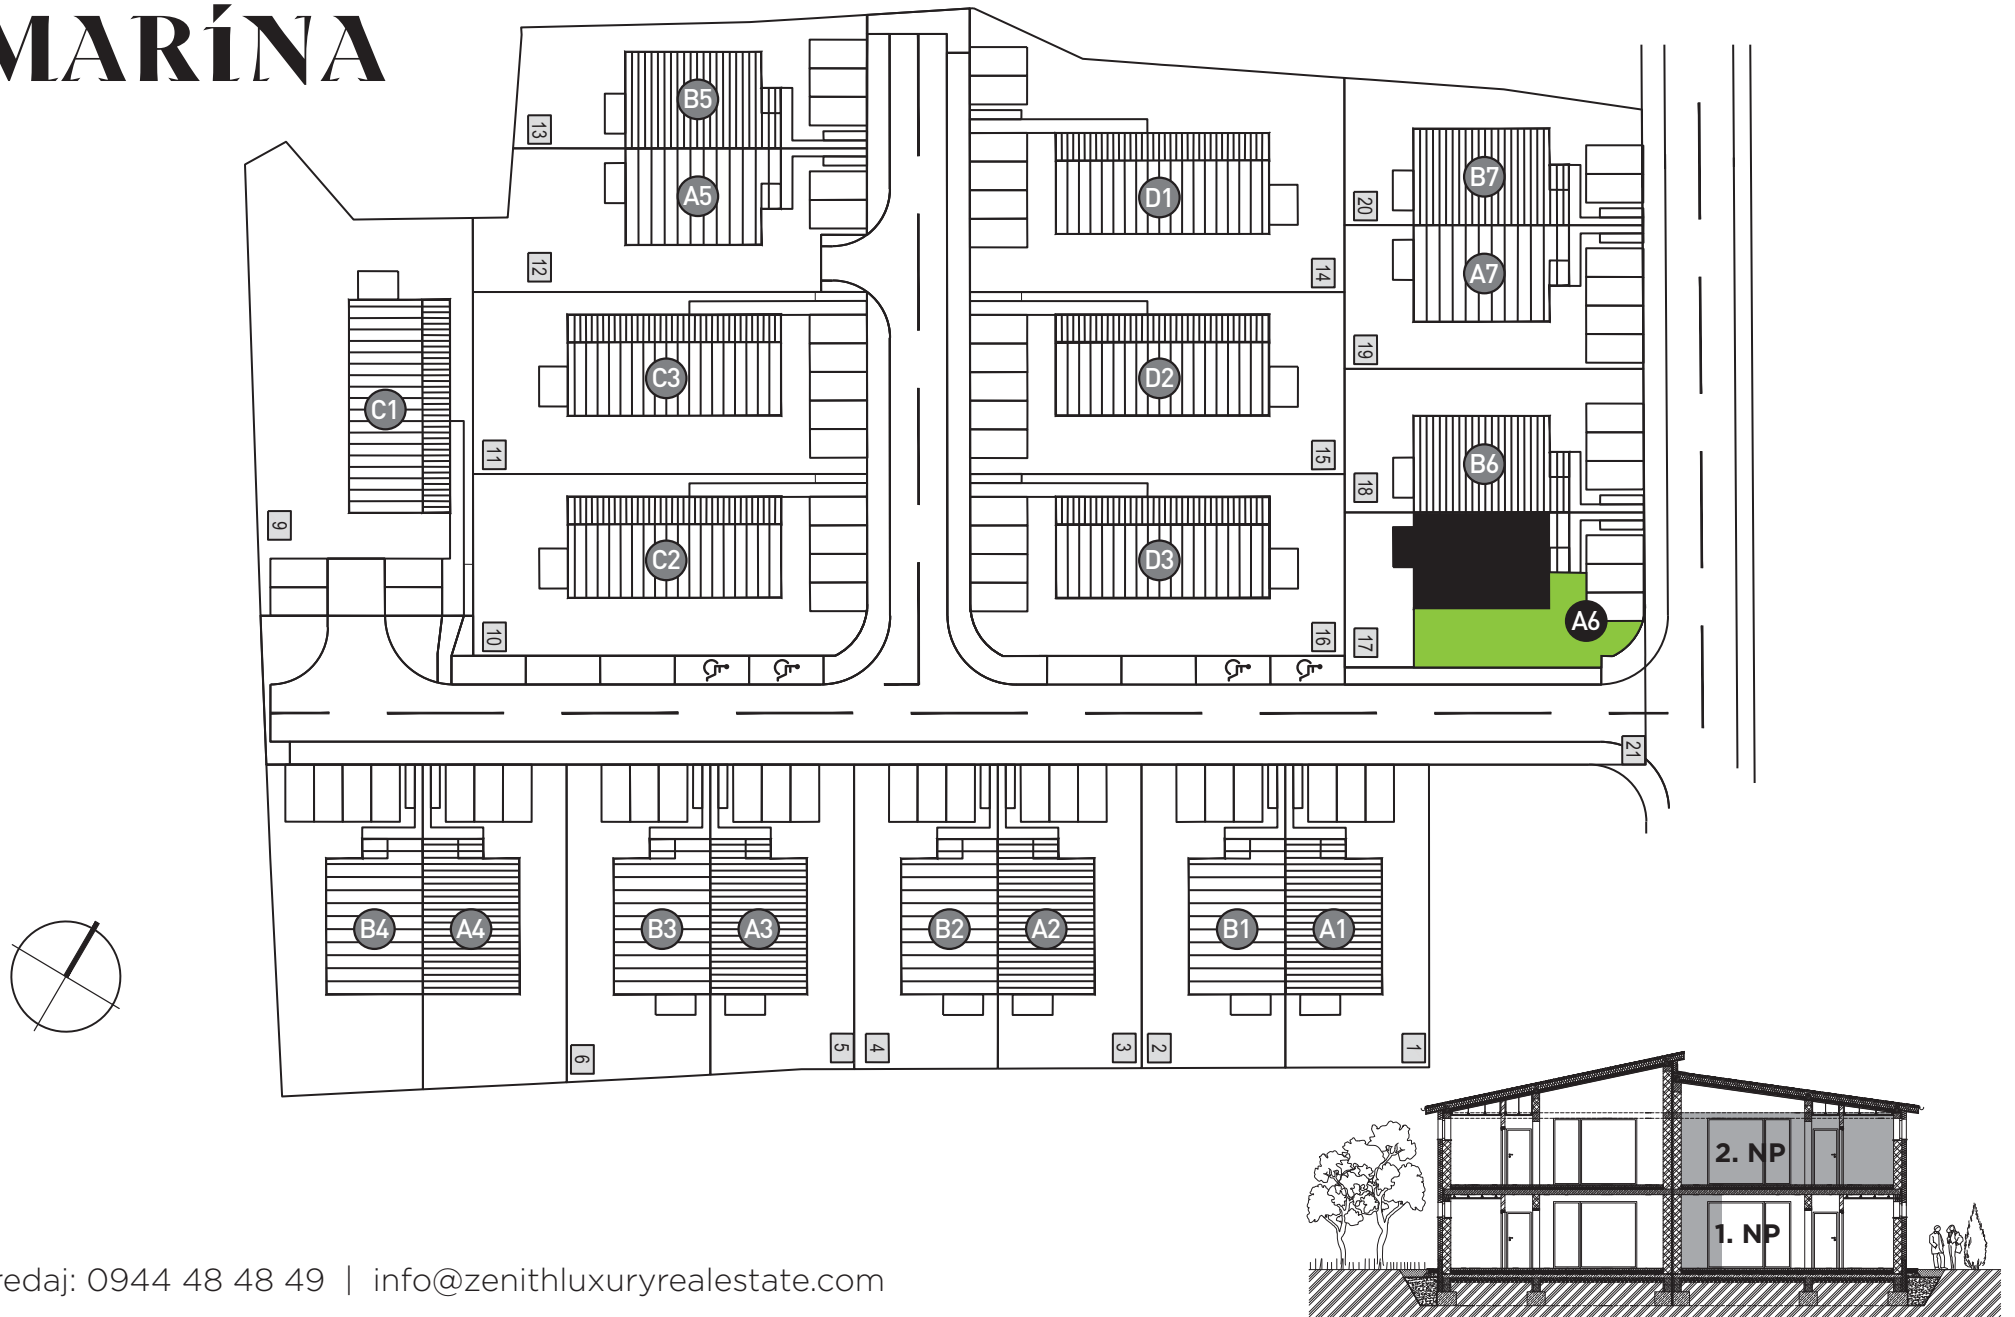

CONDOMINIUM MARINA

Predaj: 0944 48 48 49 | info@zenithluxuryrealestate.com