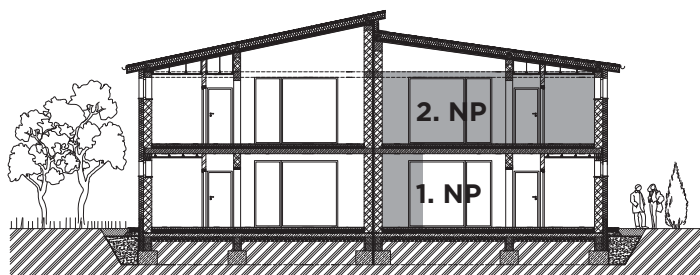

CONDOMINIUM MARÍNA

A6.02

3-izbový byt
so záhradou

1. NP

2. NP

1.01	Zádvrie	5,22 m ²
2.01	Chodba	9,25 m ²
2.02	Toaleta	1,70 m ²
2.03	Obýv. izba/kuchyňa	31,73 m ²
2.04	Spálňa	12,42 m ²
2.05	Chodba	3,00 m ²
2.06	Kúpeľňa	4,77 m ²
2.07	Detská izba	10,86 m ²
2.08	Schodisko	10,54 m ²
2.09	Balkón	5,95 m ²
	Celková výmera	95,44 m²
	Záhrada	83,00 m²