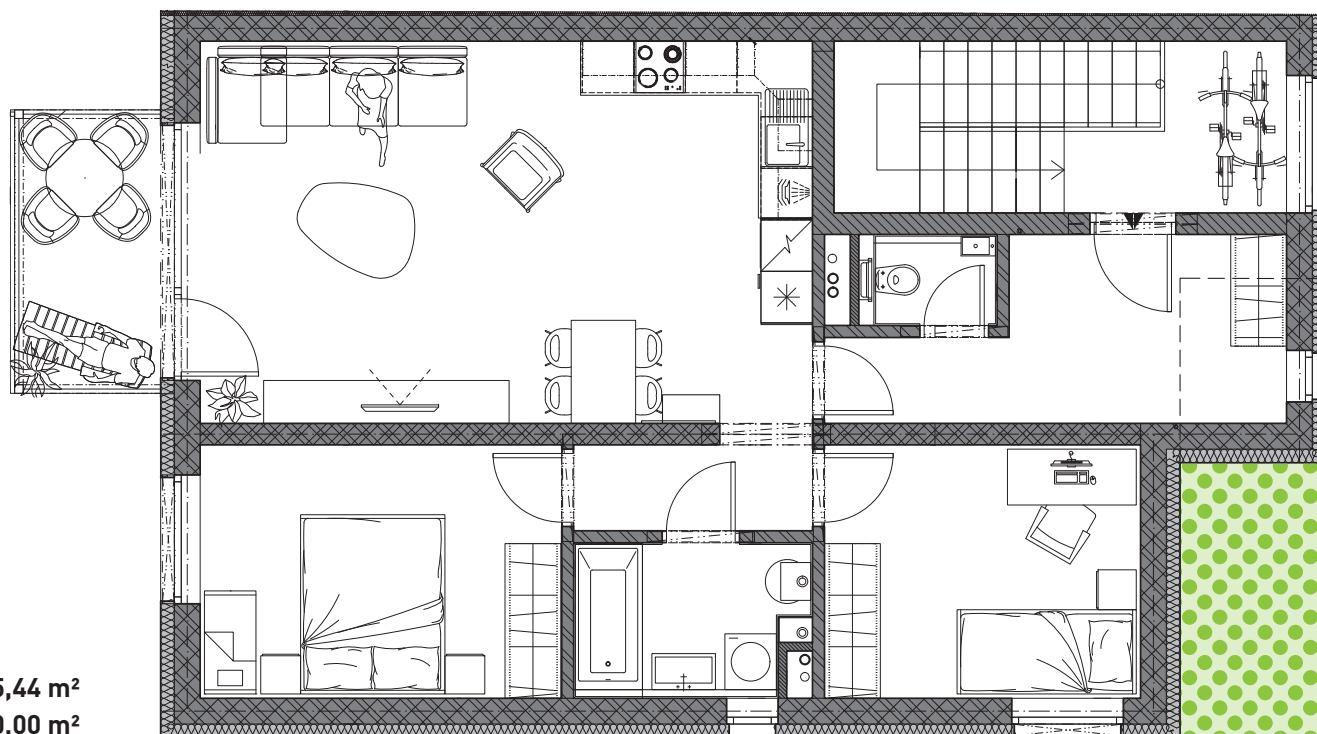

CONDOMINIUM MARINA

Predaj:
0944 48 48 49
info@zenithluxuryrealestate.com