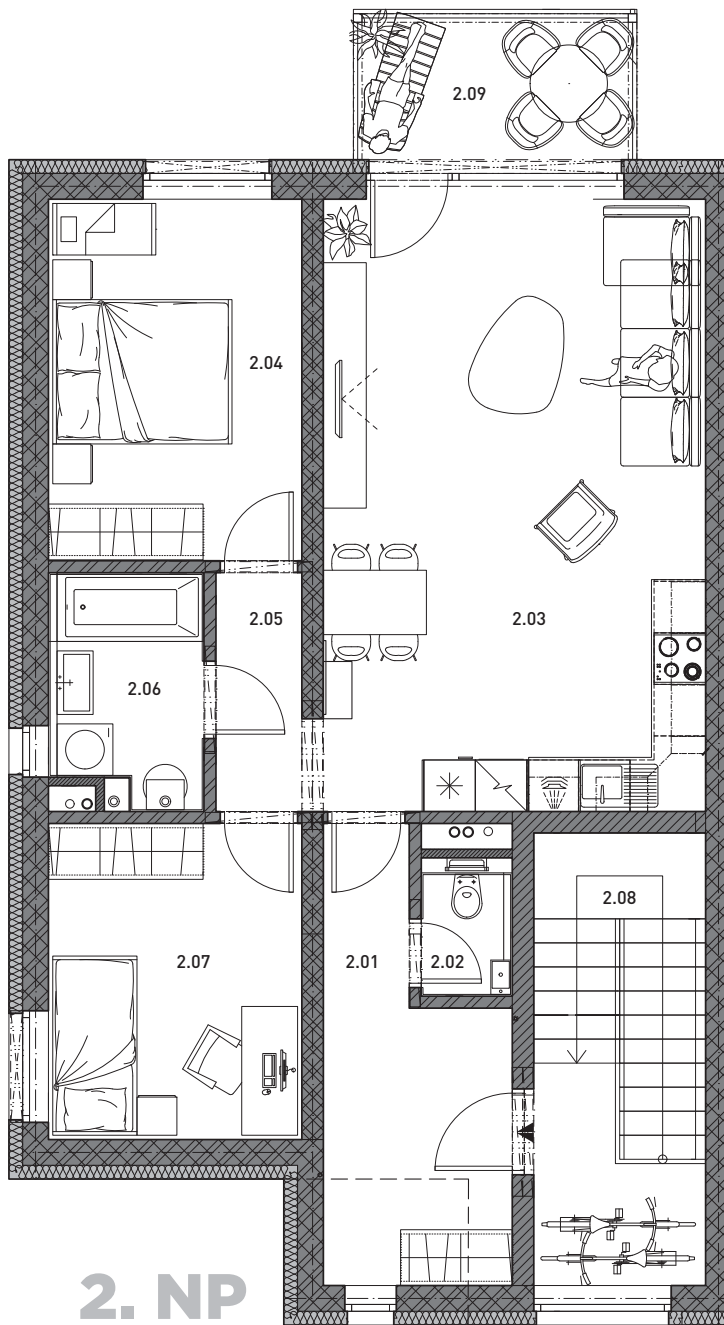

CONDOMINIUM MARÍNA

A6.02

3-izbový byt
so záhradou

1. NP

2. NP

1.01	Zádvrie	5,22 m ²
2.01	Chodba	9,25 m ²
2.02	Toaleta	1,70 m ²
2.03	Obýv. izba/kuchyňa	31,73 m ²
2.04	Spálňa	12,42 m ²
2.05	Chodba	3,00 m ²
2.06	Kúpeľňa	4,77 m ²
2.07	Detská izba	10,86 m ²
2.08	Schodisko	10,54 m ²
2.09	Balkón	5,95 m ²
	Celková výmera	95,44 m²
	Záhrada	83,00 m²