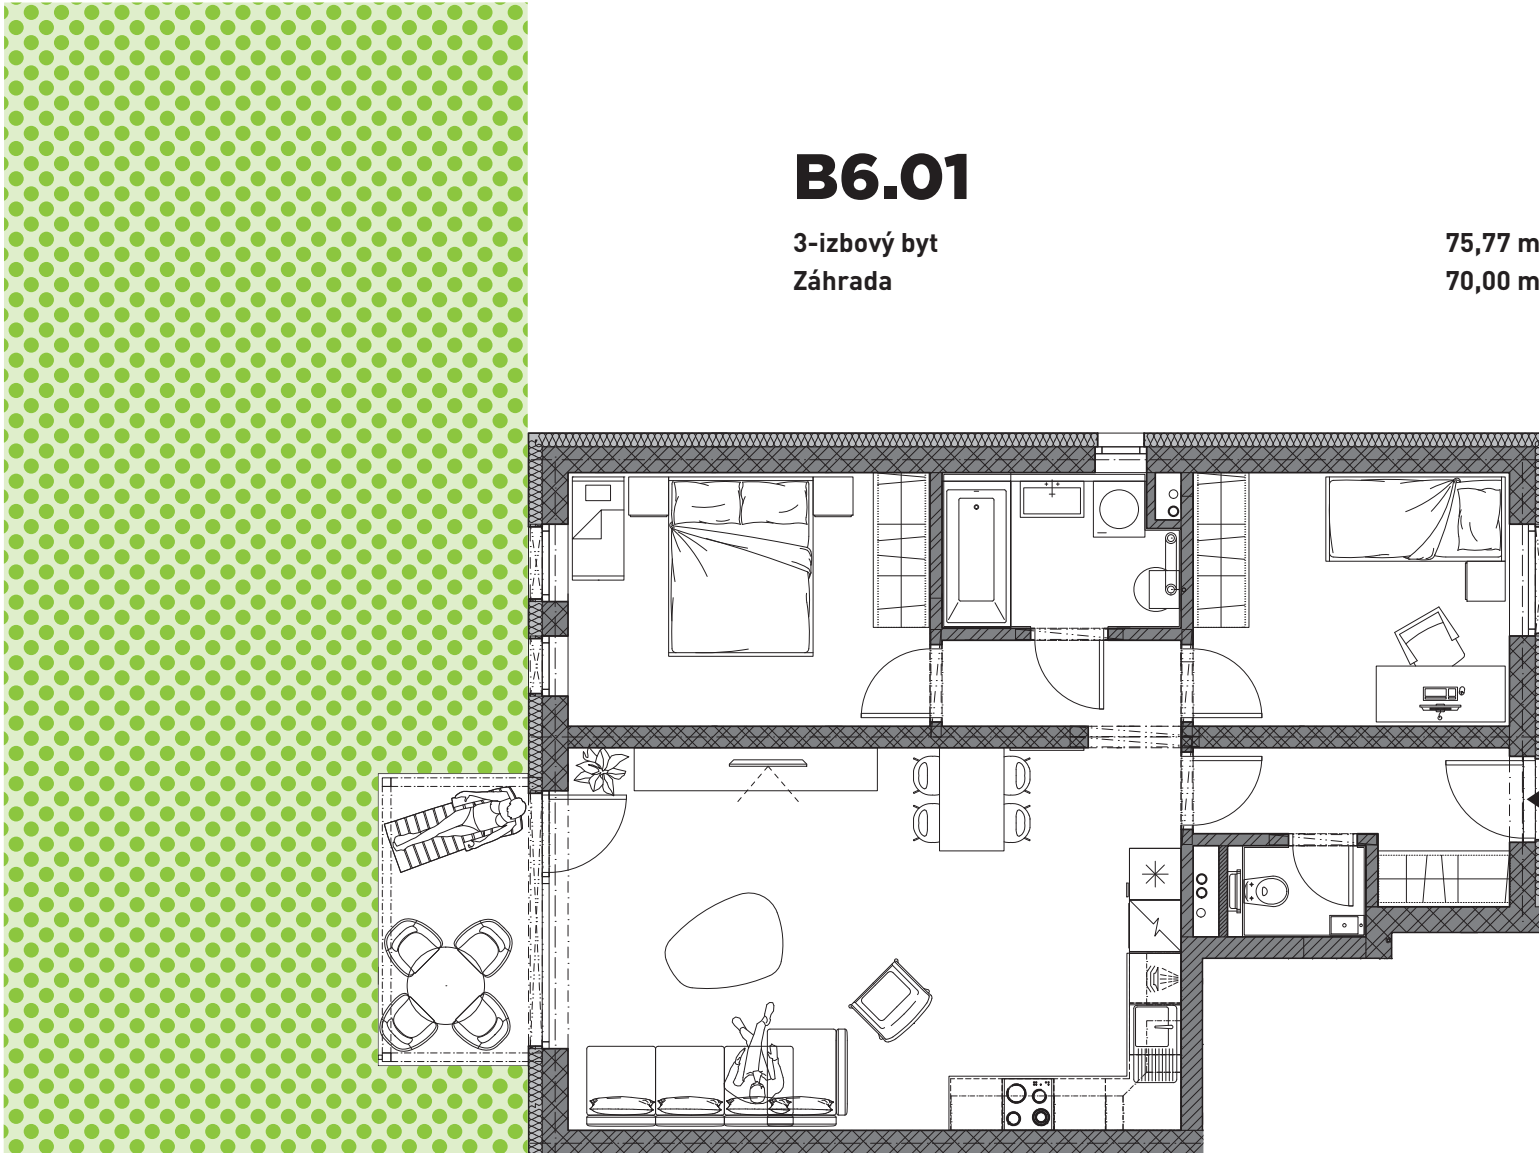

B6.01

3-izbový byt
Záhrada

75,77 m²
70,00 m²