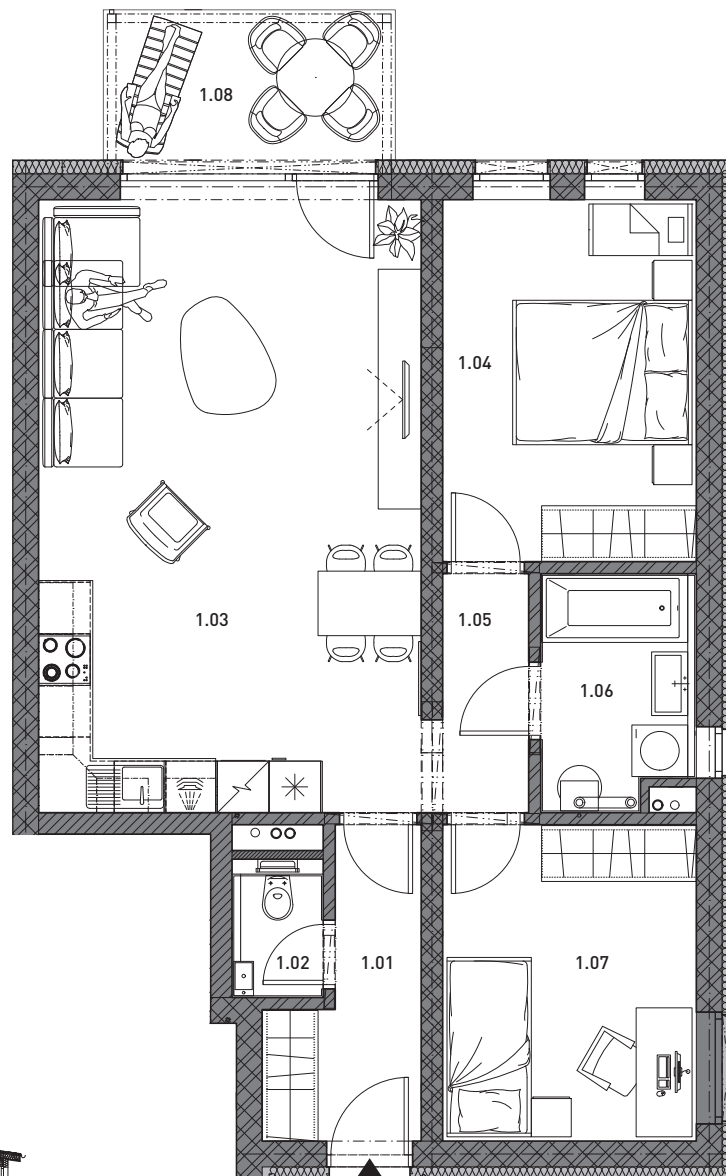

CONDOMINIUM MARÍNA

B6.01

3-izbový byt
so záhradou

1.01	Zádverie	4,99 m ²
1.02	Toaleta	1,70 m ²
1.03	Obýv. izba/kuchyňa	31,73 m ²
1.04	Spálňa	12,42 m ²
1.05	Chodba	3,00 m ²
1.06	Kúpeľňa	4,77 m ²
1.07	Detská izba	10,86 m ²
1.08	Terasa	6,30 m ²
	Celková výmera	75,77 m²
	Záhrada	70,00 m²