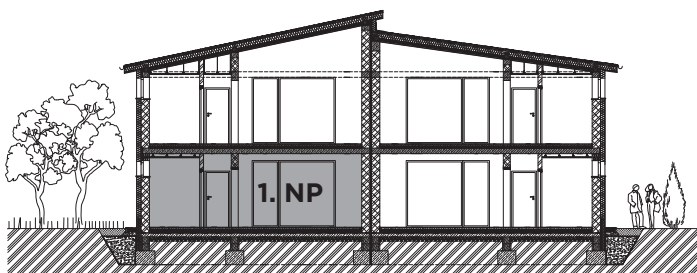

CONDOMINIUM MARÍNA

B6.01

3-izbový byt
so záhradou

1.01	Zádverie	4,99 m ²
1.02	Toaleta	1,70 m ²
1.03	Obýv. izba/kuchyňa	31,73 m ²
1.04	Spálňa	12,42 m ²
1.05	Chodba	3,00 m ²
1.06	Kúpeľňa	4,77 m ²
1.07	Detská izba	10,86 m ²
1.08	Terasa	6,30 m ²
	Celková výmera	75,77 m²
	Záhrada	70,00 m²

Predaj: 0944 48 48 49 | info@zenithluxuryrealestate.com

B6.01

3-izbový byt
Záhrada

75,77 m²
70,00 m²

CONDOMINIUM MARINA

Predaj: 0944 48 48 49 | info@zenithluxuryrealestate.com