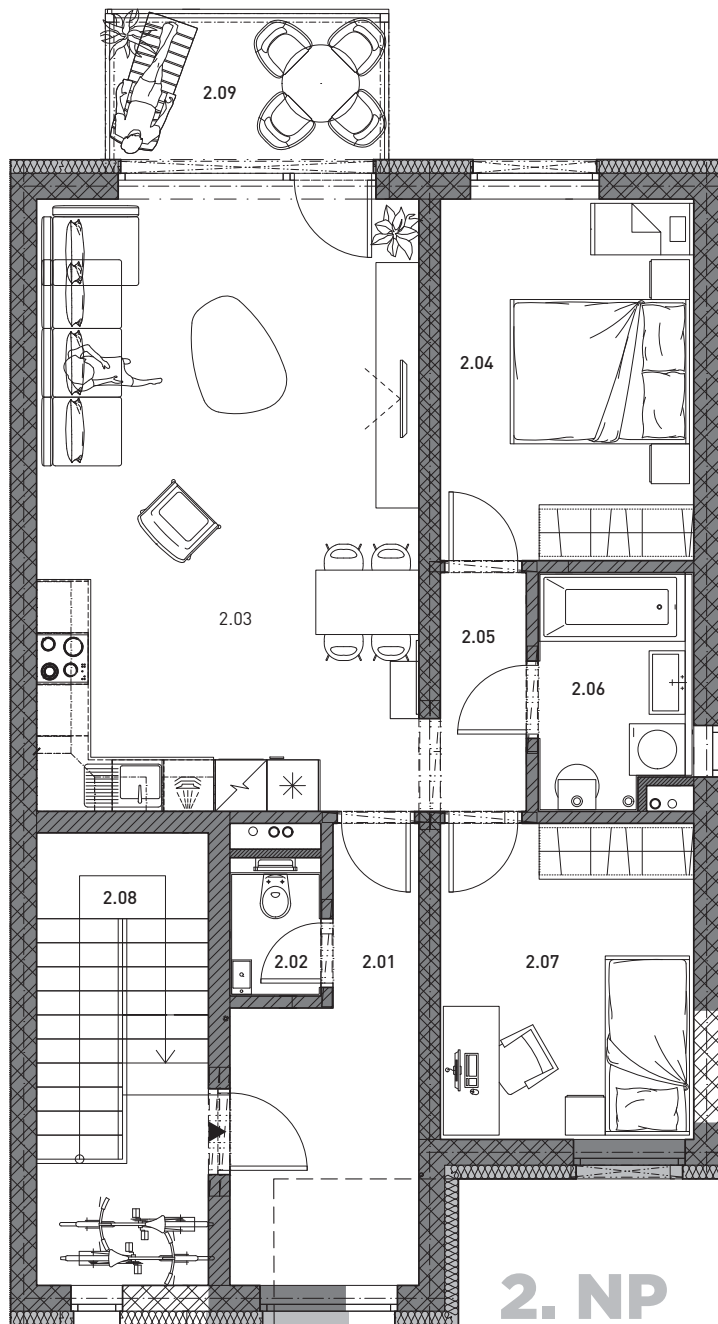

CONDOMINIUM MARÍNA

B7.02

3-izbový byt
so záhradou

1. NP

2. NP

1.01	Zádvie	5,22 m ²
2.01	Chodba	9,25 m ²
2.02	Toaleta	1,70 m ²
2.03	Obýv. izba/kuchyňa	31,73 m ²
2.04	Spálňa	12,42 m ²
2.05	Chodba	3,00 m ²
2.06	Kúpeľňa	4,77 m ²
2.07	Detská izba	10,86 m ²
2.08	Schodisko	10,54 m ²
2.09	Balkón	5,95 m ²
	Celková výmera	95,44 m²
	Záhrada	58,00 m²