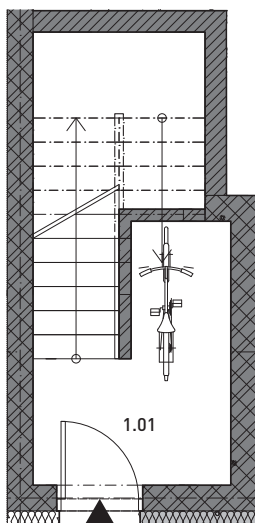

CONDOMINIUM MARÍNA

B7.02

3-izbový byt
so záhradou

1. NP

2. NP

1.01	Zádvie	5,22 m ²
2.01	Chodba	9,25 m ²
2.02	Toaleta	1,70 m ²
2.03	Obýv. izba/kuchyňa	31,73 m ²
2.04	Spálňa	12,42 m ²
2.05	Chodba	3,00 m ²
2.06	Kúpeľňa	4,77 m ²
2.07	Detská izba	10,86 m ²
2.08	Schodisko	10,54 m ²
2.09	Balkón	5,95 m ²
	Celková výmera	95,44 m²
	Záhrada	58,00 m²