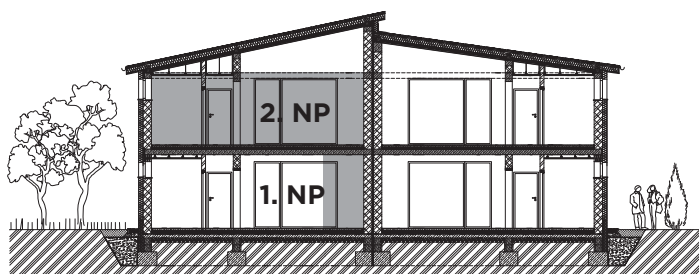

CONDOMINIUM MARÍNA

B7.02

3-izbový byt
so záhradou

1. NP

2. NP

1.01	Zádvie	5,22 m ²
2.01	Chodba	9,25 m ²
2.02	Toaleta	1,70 m ²
2.03	Obýv. izba/kuchyňa	31,73 m ²
2.04	Spálňa	12,42 m ²
2.05	Chodba	3,00 m ²
2.06	Kúpeľňa	4,77 m ²
2.07	Detská izba	10,86 m ²
2.08	Schodisko	10,54 m ²
2.09	Balkón	5,95 m ²
	Celková výmera	95,44 m²
	Záhrada	58,00 m²

Predaj:
0944 48 48 49

info@zenithluxuryrealestate.com

CONDOMINIUM MARÍNA

B7.02

3-izbový byt
Záhrada

95,44 m²
58,00 m²

Predaj: 0944 48 48 49 | info@zenithluxuryrealestate.com

CONDOMINIUM MARINA