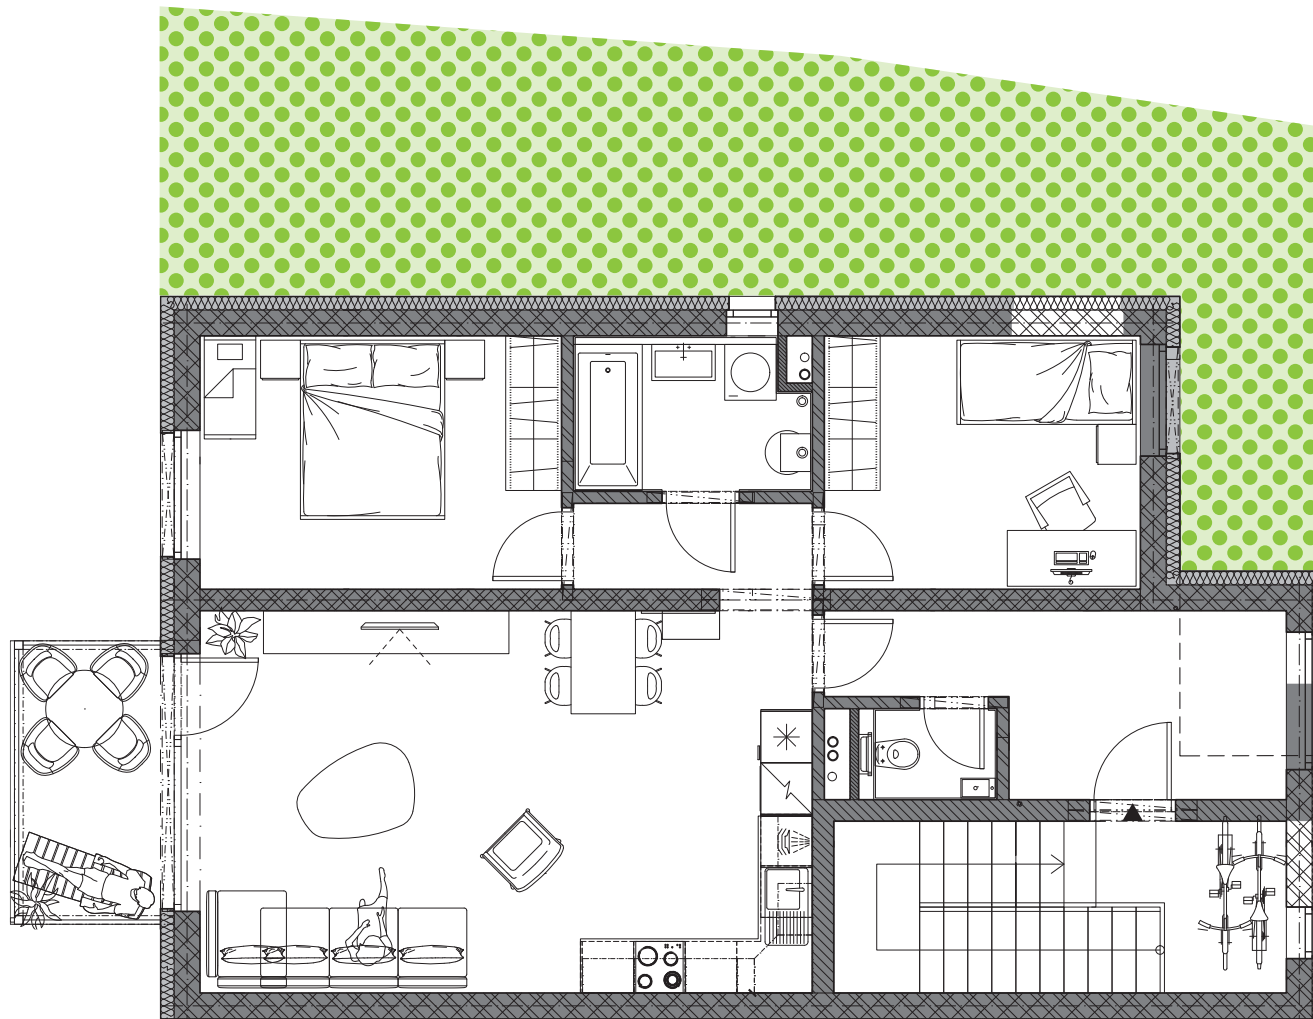

CONDOMINIUM MARÍNA

B7.02

3-izbový byt
Záhrada

95,44 m²
58,00 m²

Predaj: 0944 48 48 49 | info@zenithluxuryrealestate.com