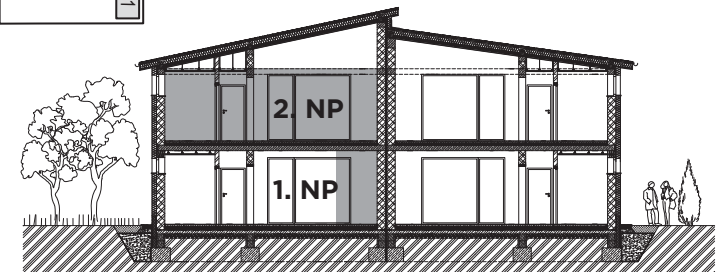

CONDOMINIUM MARÍNA

B7.02

3-izbový byt
so záhradou

1. NP

2. NP

1.01	Zádvie	5,22 m ²
2.01	Chodba	9,25 m ²
2.02	Toaleta	1,70 m ²
2.03	Obýv. izba/kuchyňa	31,73 m ²
2.04	Spálňa	12,42 m ²
2.05	Chodba	3,00 m ²
2.06	Kúpeľňa	4,77 m ²
2.07	Detská izba	10,86 m ²
2.08	Schodisko	10,54 m ²
2.09	Balkón	5,95 m ²
	Celková výmera	95,44 m²
	Záhrada	58,00 m²

Predaj:
0944 48 48 49

info@zenithluxuryrealestate.com

CONDOMINIUM MARÍNA

B7.02

3-izbový byt
Záhrada

95,44 m²
58,00 m²

Predaj: 0944 48 48 49 | info@zenithluxuryrealestate.com

CONDOMINIUM MARINA