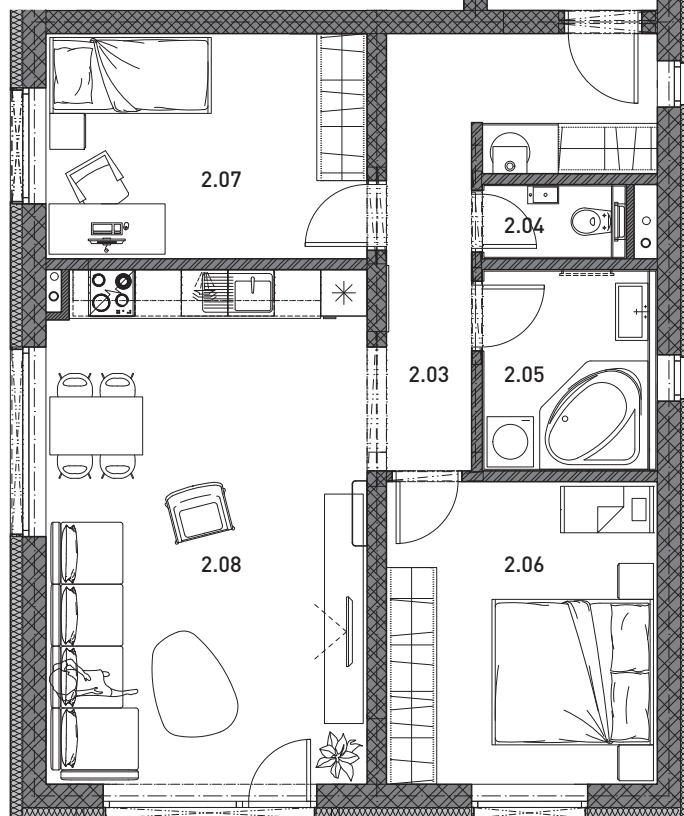

CONDOMINIUM MARÍNA

D1.03

3-izbový byt
so záhradou

1. NP

2. NP

1.01	Zádverie	1,65 m ²
2.01	Schodisko	5,02 m ²
2.02	Podesta	4,86 m ²
2.03	Chodba	10,87 m ²
2.04	Toaleta	1,62 m ²
2.05	Kúpeľňa	5,65 m ²
2.06	Spálňa	13,69 m ²
2.07	Detská izba	12,08 m ²
2.08	Obýv. izba/kuchyňa	27,40 m ²
2.09	Terasa	8,33 m ²
	Celková výmera	91,17 m²
	Záhrada	109,00 m²