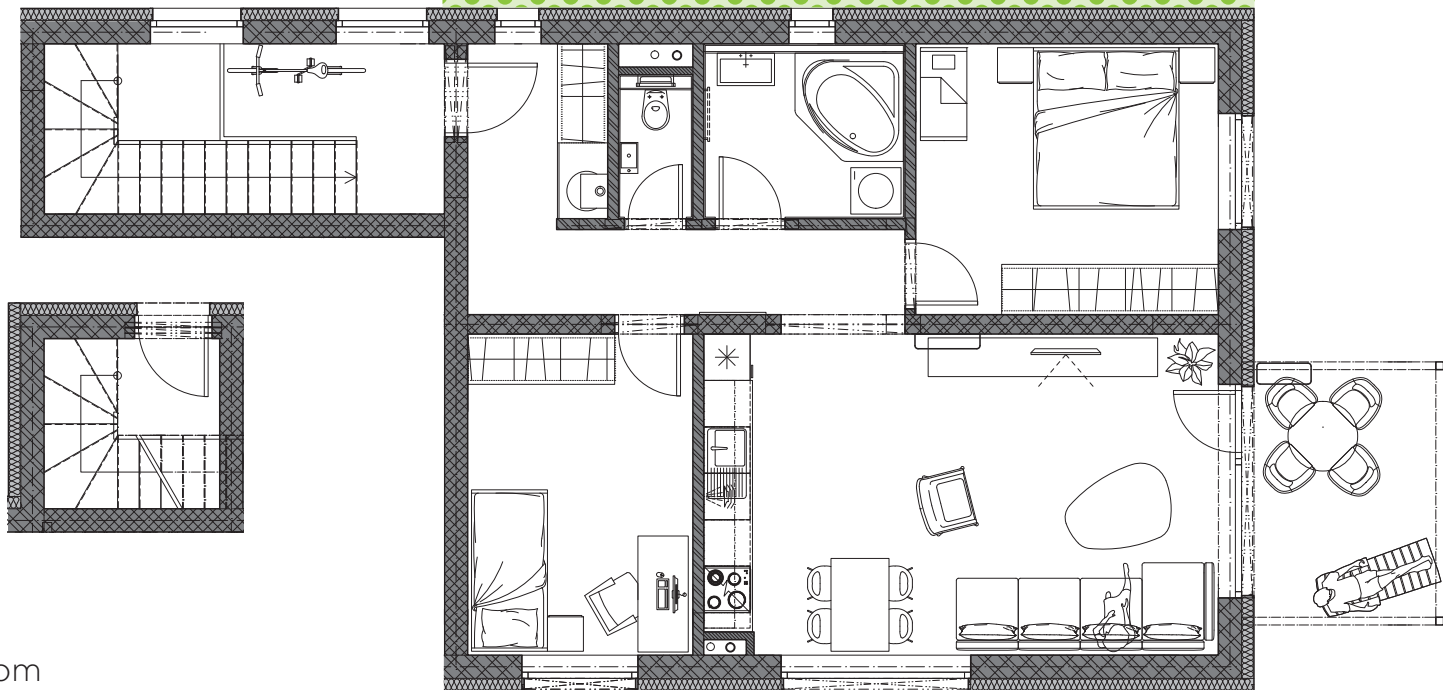

CONDOMINIUM MARINA

D1.03

3-izbový byt 91,17 m²
Záhrada 109,00 m²

Predaj:
0944 48 48 49
info@zenithluxuryrealestate.com