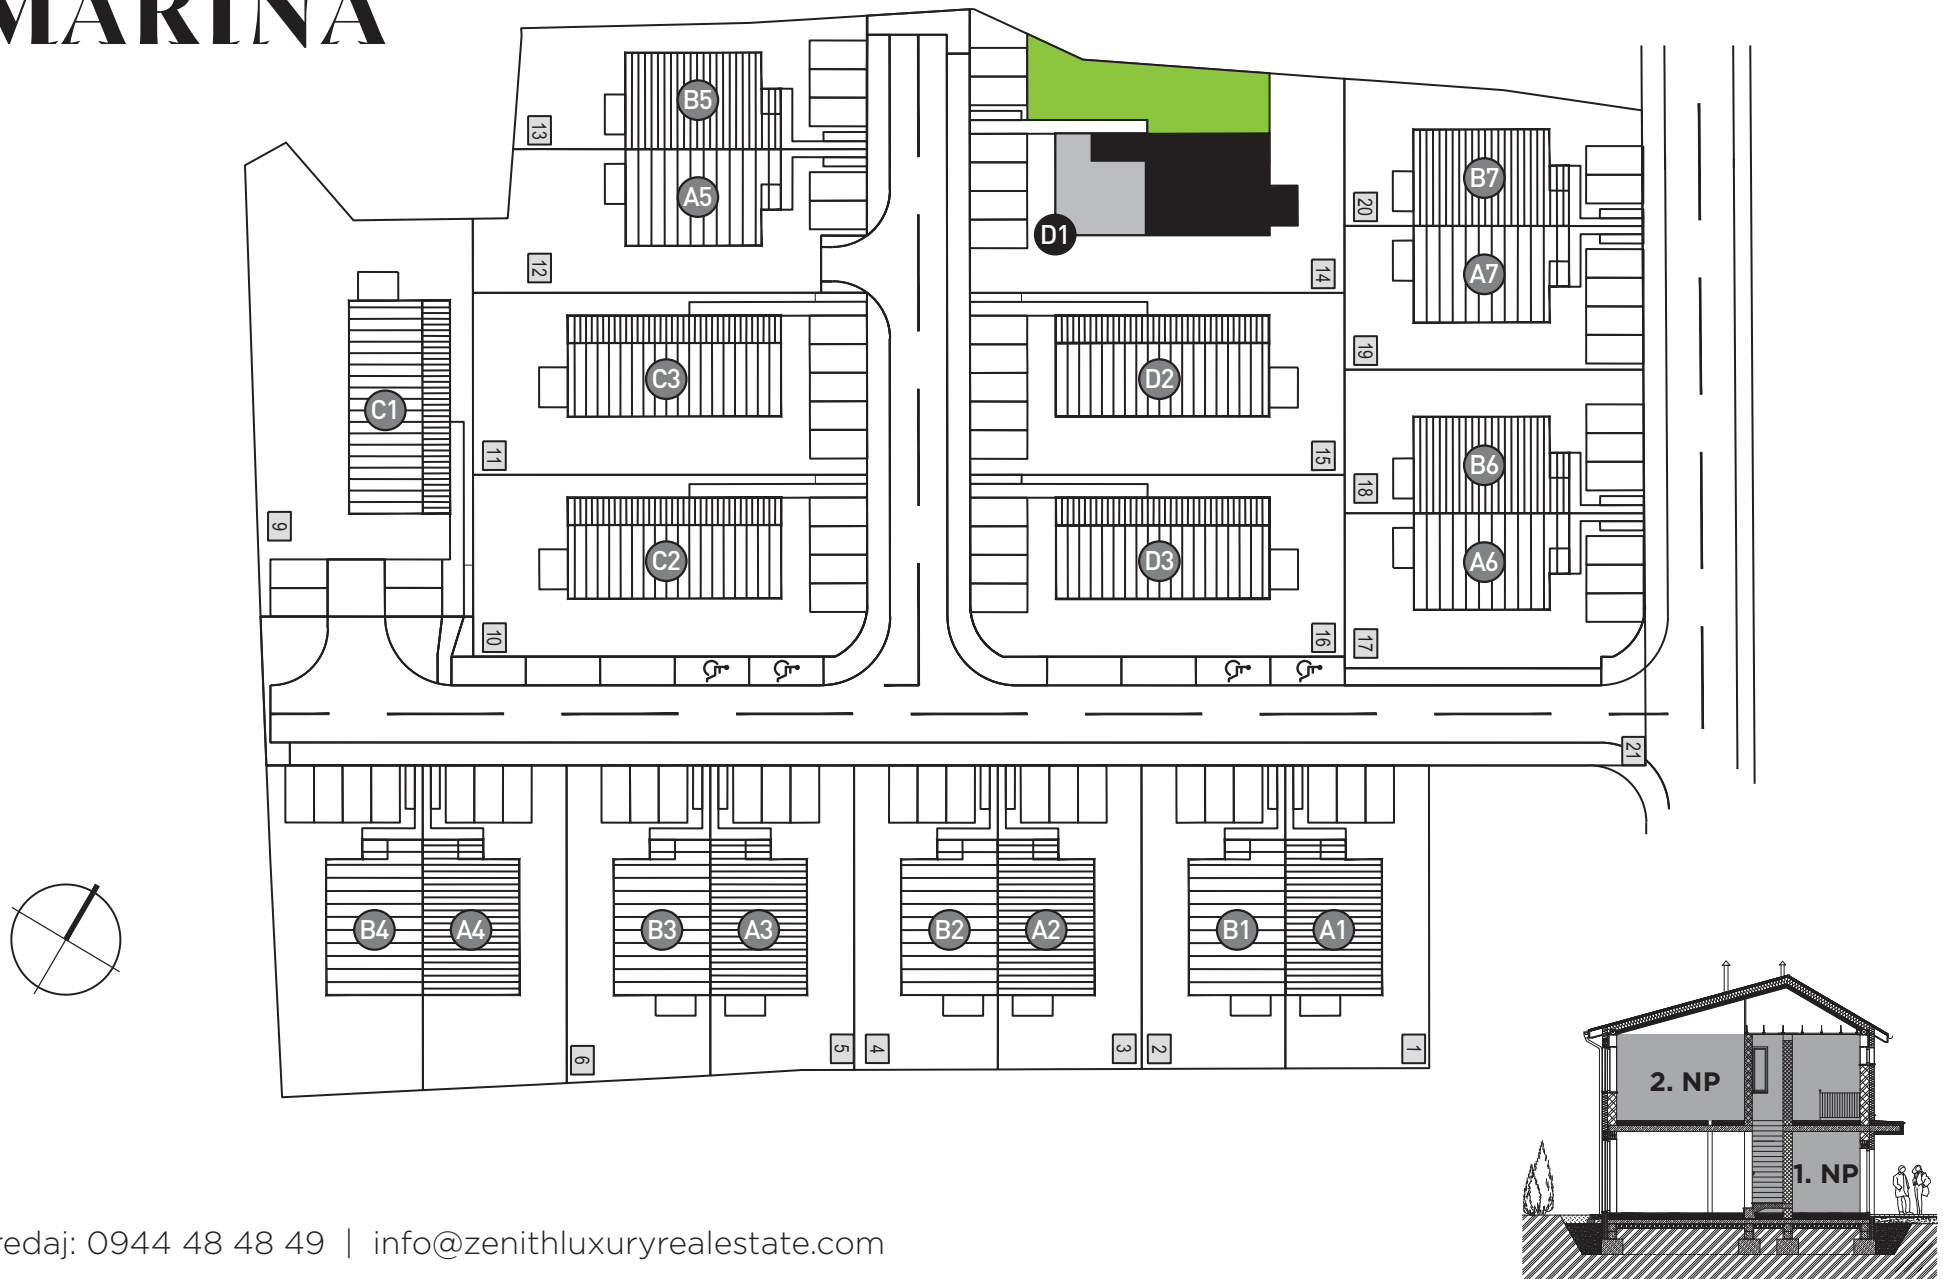

CONDOMINIUM MARINA

Predaj: 0944 48 48 49 | info@zenithluxuryrealestate.com