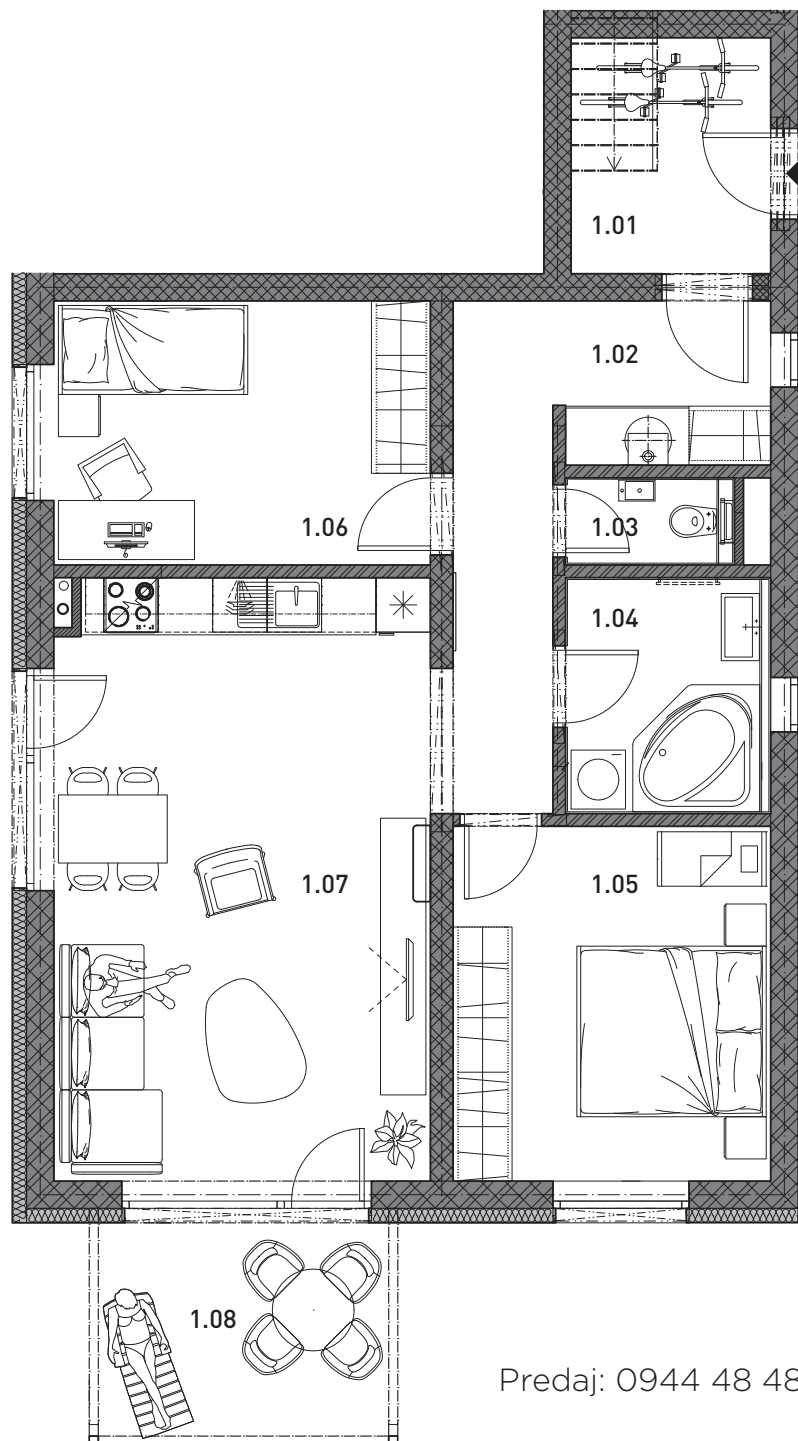

CONDOMINIUM MARÍNA

D2.02

3-izbový byt
so záhradou

1.01	Zádverie	5,72 m ²
1.02	Chodba	10,87 m ²
1.03	Toaleta	1,62 m ²
1.04	Kúpeľňa	5,62 m ²
1.05	Spálňa	13,68 m ²
1.06	Detská izba	12,08 m ²
1.07	Obýv. izba/kuchyňa	27,40 m ²
1.08	Terasa	8,75 m ²
	Celková výmera	85,74 m²
	Záhrada	140,00 m²