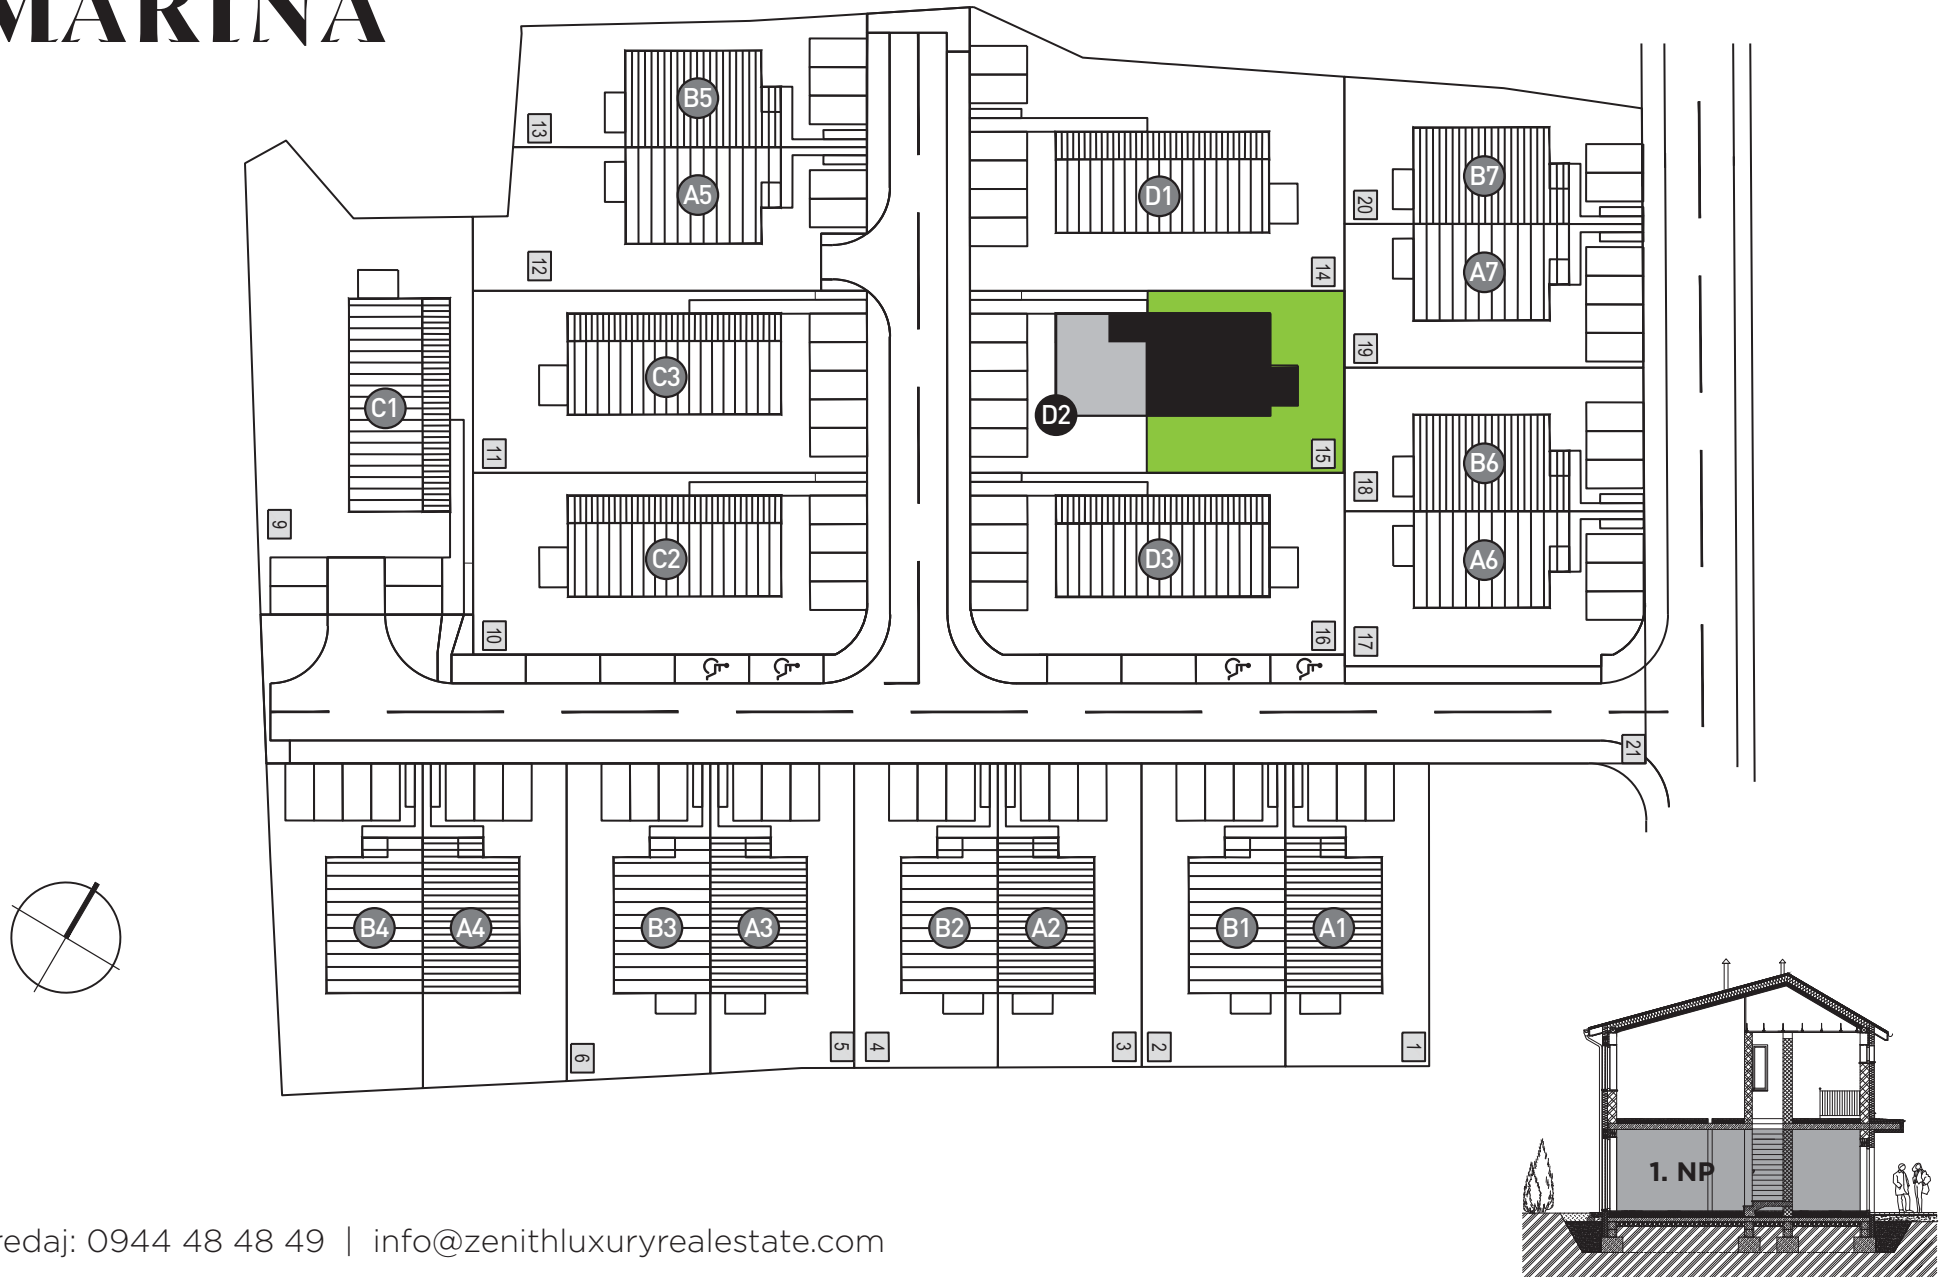

CONDOMINIUM MARINA

Predaj: 0944 48 48 49 | info@zenithluxuryrealestate.com