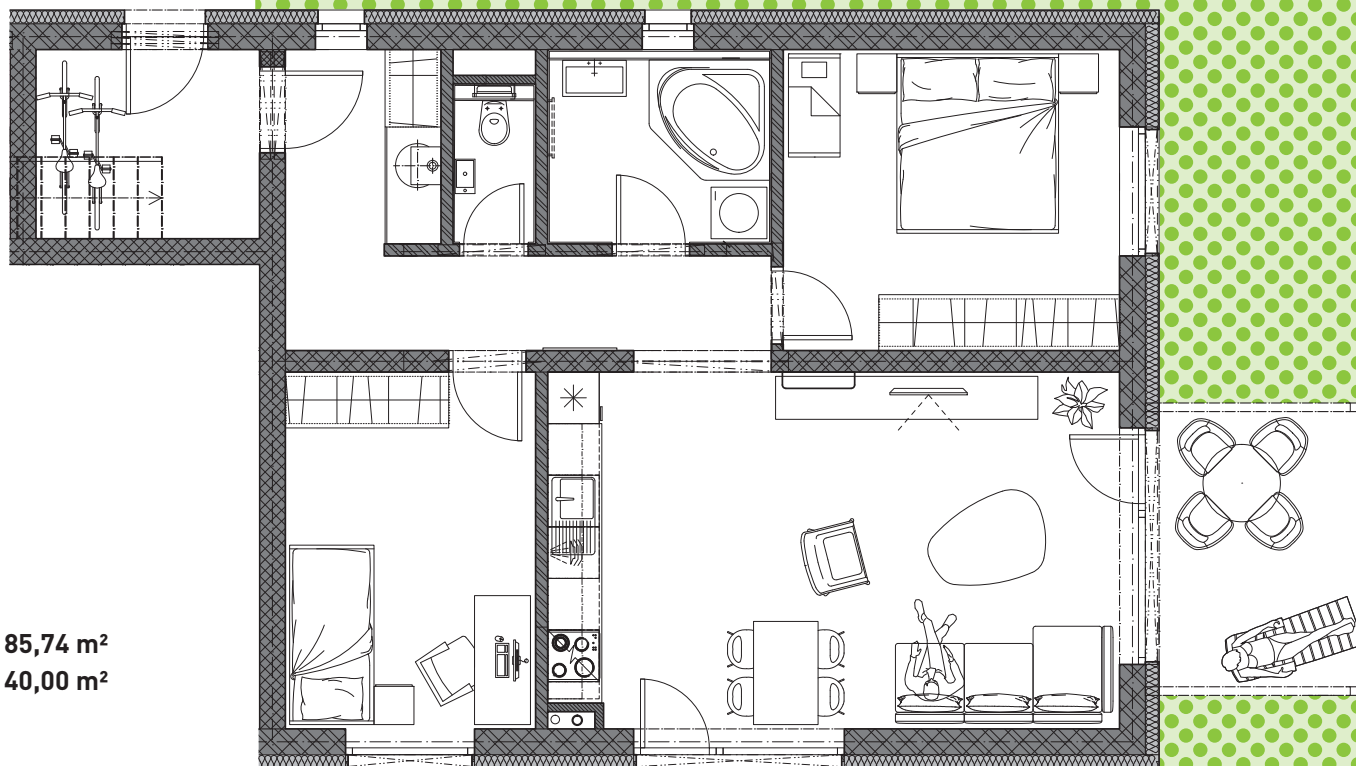

CONDOMINIUM MARINA

Predaj: 0944 48 48 49 | info@zenithluxuryrealestate.com

D2.02

3-izbový byt   85,74 m²
Záhrada   140,00 m²