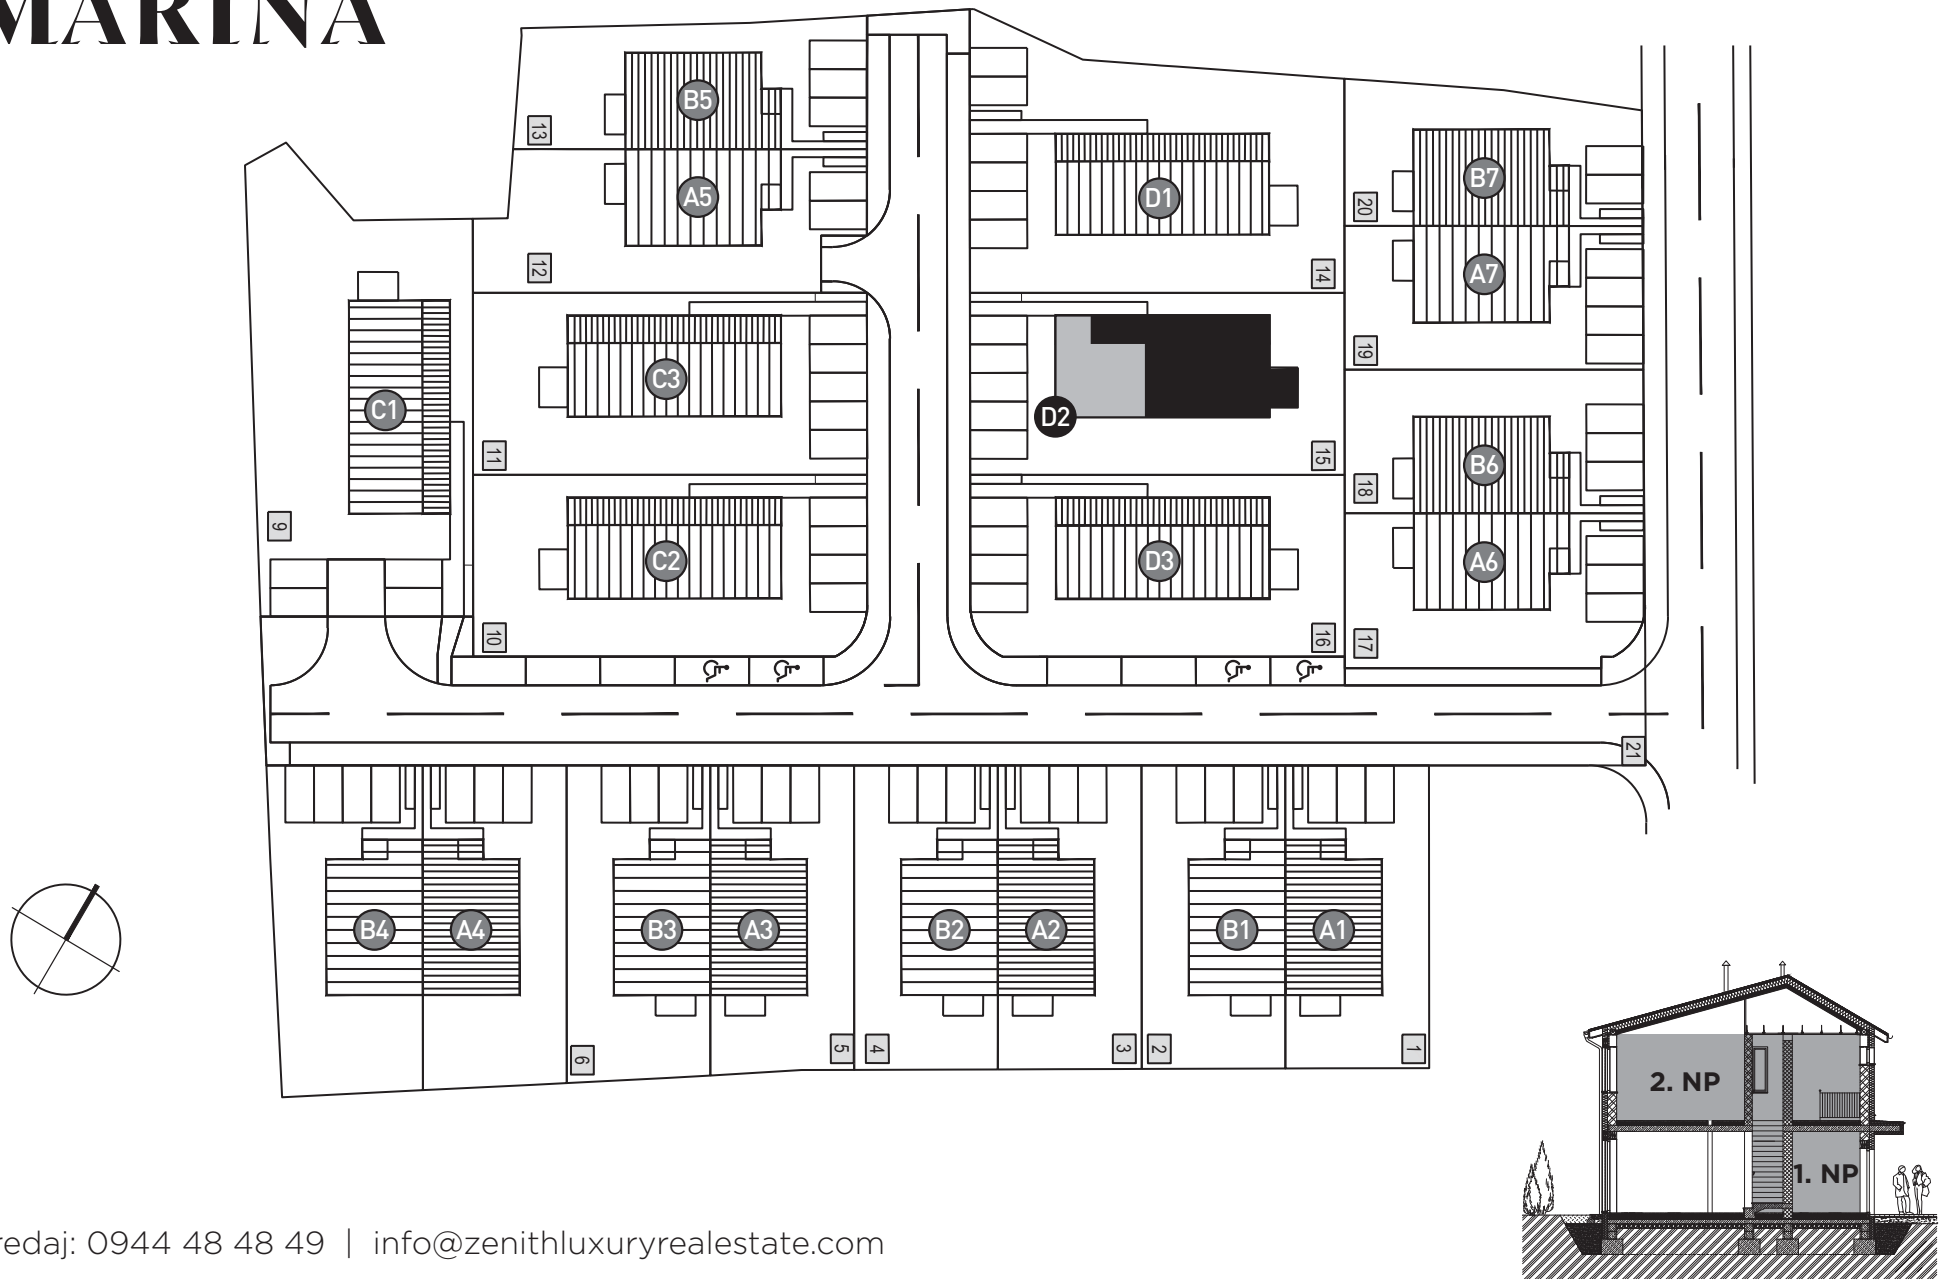

CONDOMINIUM MARINA

Predaj: 0944 48 48 49 | info@zenithluxuryrealestate.com