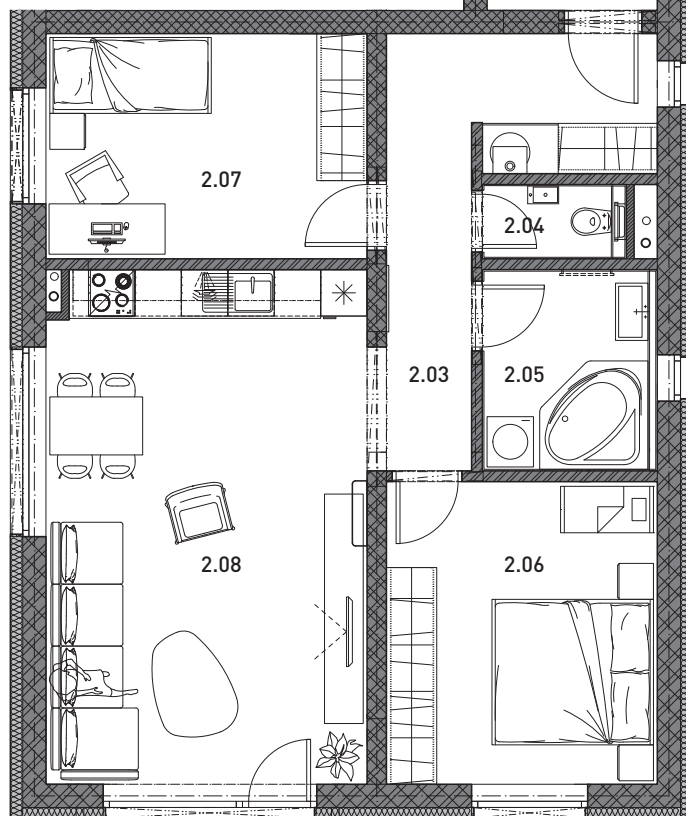

CONDOMINIUM MARÍNA

D2.03

3-izbový byt

1. NP

2. NP

1.01	Zádverie	1,65 m ²
2.01	Schodisko	5,02 m ²
2.02	Podesta	4,86 m ²
2.03	Chodba	10,87 m ²
2.04	Toaleta	1,62 m ²
2.05	Kúpeľňa	5,65 m ²
2.06	Spálňa	13,69 m ²
2.07	Detská izba	12,08 m ²
2.08	Obýv. izba/kuchyňa	27,40 m ²
2.09	Terasa	8,33 m ²
	Celková výmera	91,17 m²