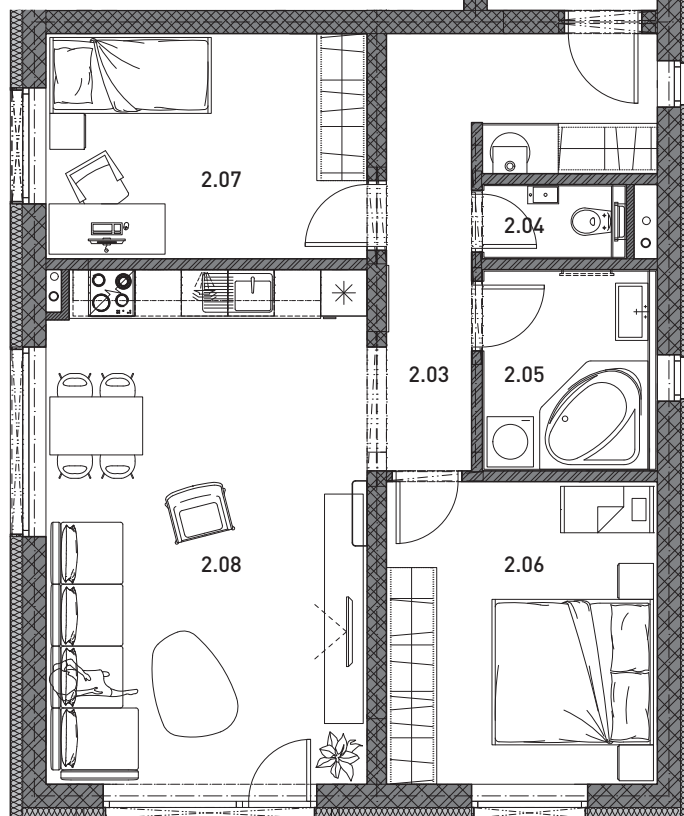

CONDOMINIUM MARÍNA

D3.03

3-izbový byt

1. NP

2. NP

1.01	Zádverie	1,65 m ²
2.01	Schodisko	5,02 m ²
2.02	Podesta	4,86 m ²
2.03	Chodba	10,87 m ²
2.04	Toaleta	1,62 m ²
2.05	Kúpeľňa	5,65 m ²
2.06	Spálňa	13,69 m ²
2.07	Detská izba	12,08 m ²
2.08	Obýv. izba/kuchyňa	27,40 m ²
2.09	Terasa	8,33 m ²
	Celková výmera	91,17 m²