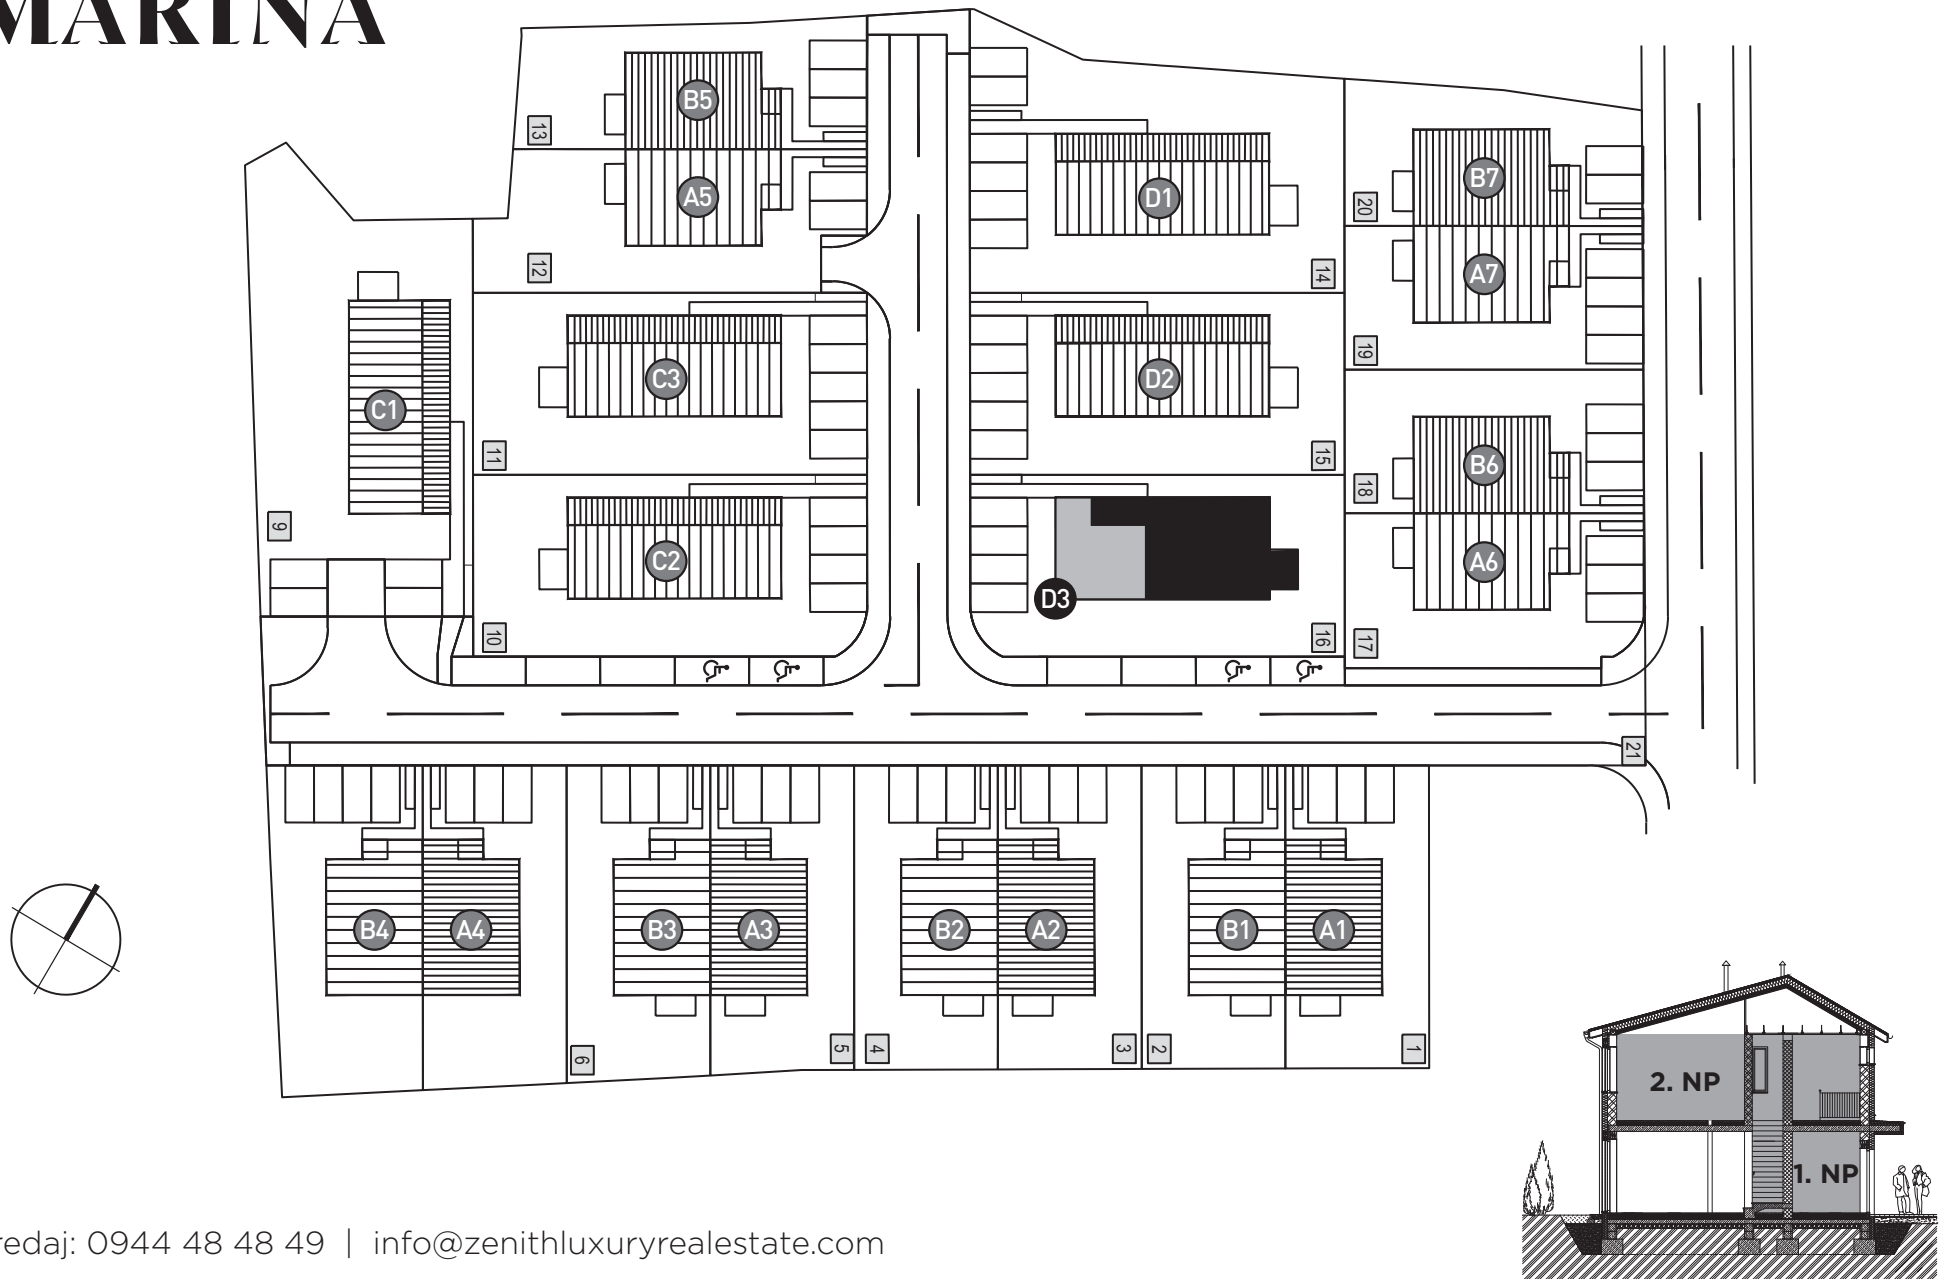

CONDOMINIUM MARINA

Predaj: 0944 48 48 49 | info@zenithluxuryrealestate.com